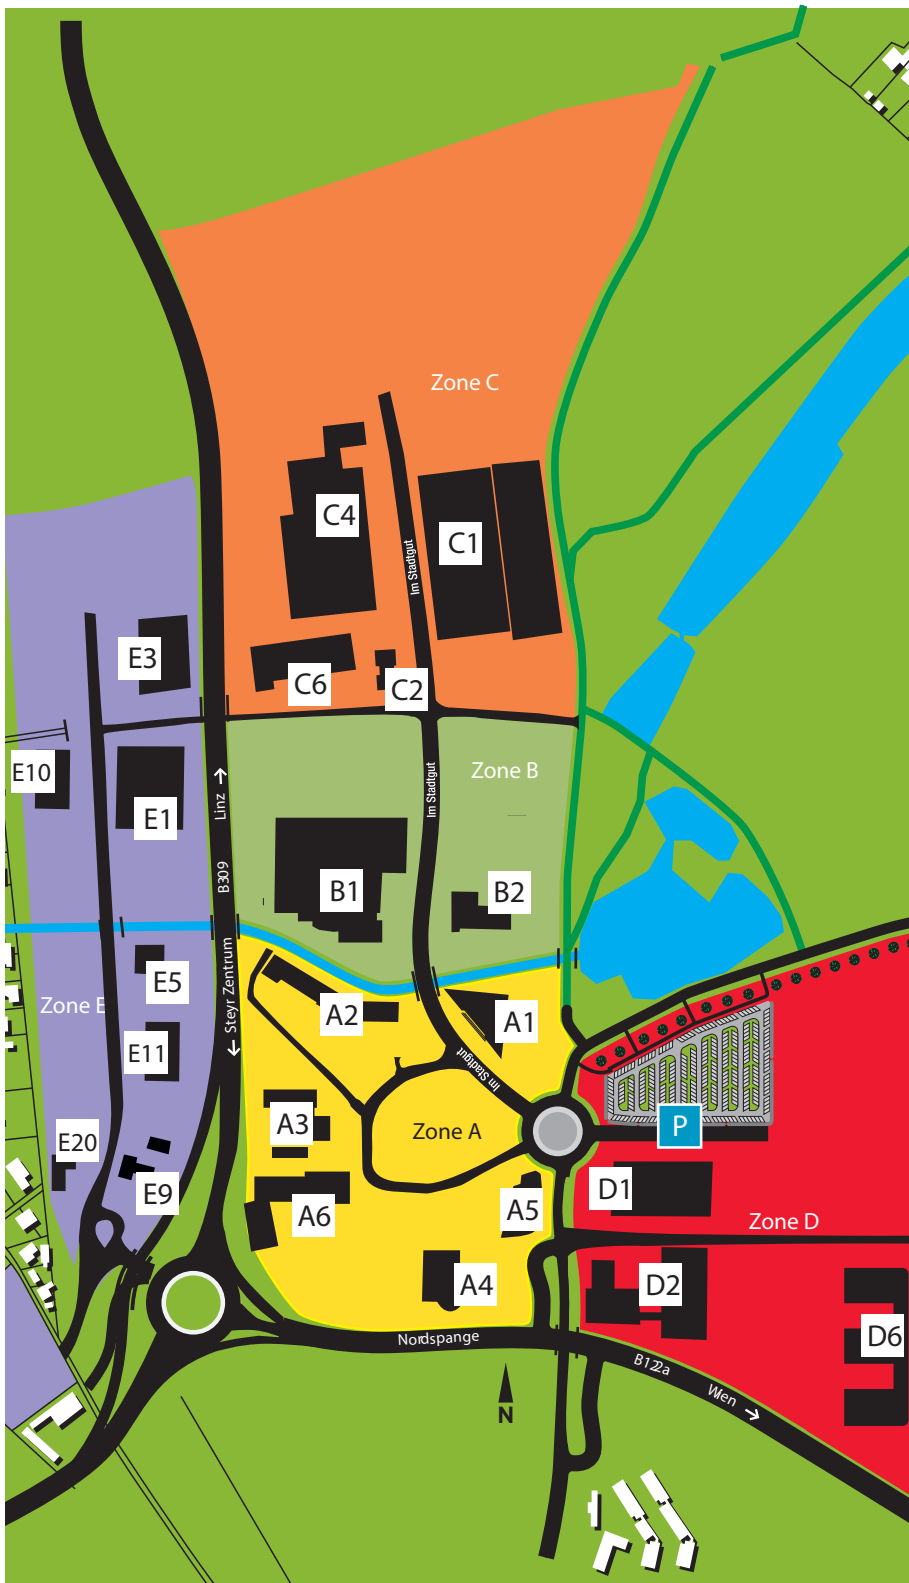

Wirtschafts- und Dienstleistungspark Stadtgut Steyr

A1	TIC STEYR
A2	BURG DESIGN HEAD OFFICE
A3	AGRE KOMPRESSOREN
A3	ALPHANET
A3	QUALIBAU
A3	TELECOM-PROFI
A4	ELLIPSO
A5	MOTORRADPROFI
A5	2RAD STEYR
A6	AUTOHAUS OELLINGER
B1	STEYR MOTORS
B2	MICRO-EPSILON ATENSOR
B2	COSMO CONSULT SI
B2	ER-SIE-ES BAUTRÄGER
B2	SECAM
B2	SUNDAY PRODUCTS
C1	BURG DESIGN PRODUCTION
C2	ISCAR AUSTRIA
C4	NKE AUSTRIA
C6	MERITOR
D1	PROFACTOR
D2	HAPPY FIT PREMIUM
D6	EXMANCO
E1	REFORM FENSTER
E3	POST VERTEILERZENTRUM
E5	SWIETELSKY
E9	EUROPCAR EIBLWIMMER
E9	SPITZENWÄSCHE
E10	TURBOBINE
E10	KFZ STEINKELLNER
E11	AIDEN @ STADTGUT HOTEL
E20	GEBATECH